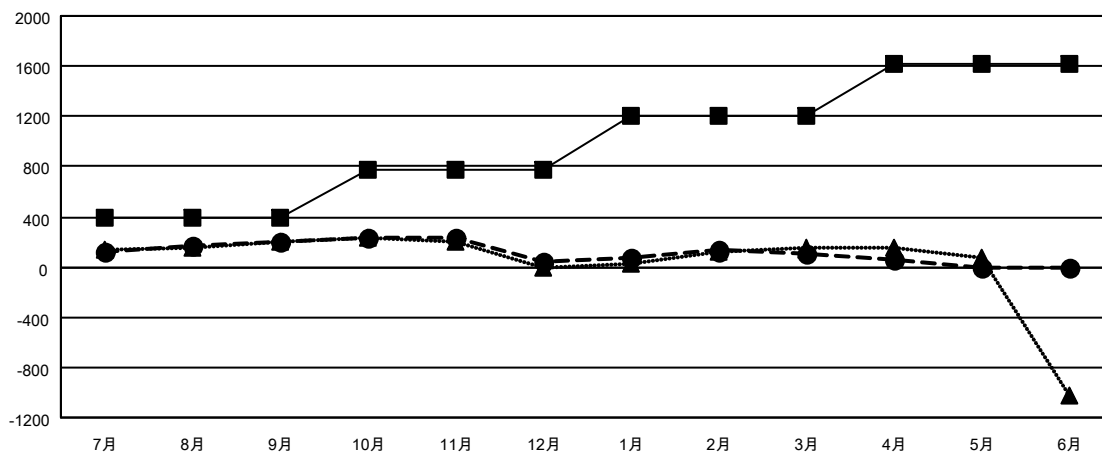

GMT MONTHLY MEMBERSHIP PROGRESS REPORT

Results as of: 5/31/2020

Multiple District 334

LOCATION: JAPAN

GMT: OPEN

GMT会則地域 5 - J

クラブ				名			
結果 : 2019-2020				結果 : 2019-2020			
四半期	新クラブ目標	新クラブ	解散クラブ	四半期	会員純増目標	会員増強実績	退会者 (転籍を含む) 実際
7月/8月/9月	1	0	0	7月/8月/9月	385	548	331
10月/11月/12月	3	0	0	10月/11月/12月	385	248	396
1月/2月/3月	2	0	0	1月/2月/3月	435	276	206
4月/5月/6月	2	0	0	4月/5月/6月	415	59	155

新クラブ目標及び実績累計

会員目標及び実績累計

解散クラブ: 0	329 CLUBS OF 416 一名以上の新会員を登録	男女別
		男性 15,265 (71.73%)
		女性 6,015 (28.27%)
退会者	会員累計データを見るには、ここをクリック	世帯主/家族会員合計 10,934
物故会員 129		国際会費半額の家族会員 5,945
クラブ解散 0		
その他 959		
合計 1,088		