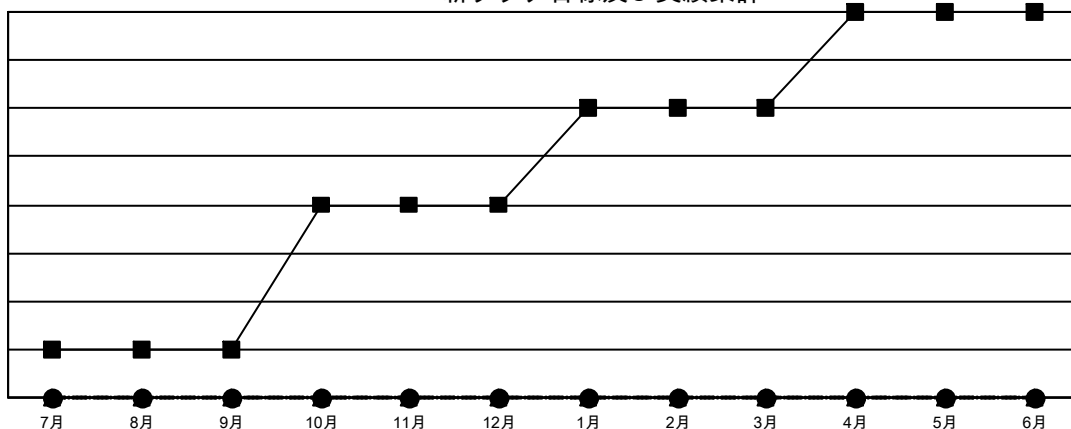

GMT MONTHLY MEMBERSHIP PROGRESS REPORT

Results as of: 5/31/2020

Multiple District 334

LOCATION: JAPAN

GMT: OPEN

GMT会則地域 5 - J

クラブ				名			
結果 : 2019-2020				結果 : 2019-2020			
四半期	新クラブ目標	新クラブ	解散クラブ	四半期	会員純増目標	会員増強実績	退会者 (転籍を含む) 実際
7月/8月/9月	1	0	0	7月/8月/9月	385	548	331
10月/11月/12月	3	0	0	10月/11月/12月	385	248	396
1月/2月/3月	2	0	0	1月/2月/3月	435	276	206
4月/5月/6月	2	0	0	4月/5月/6月	415	59	155

新クラブ目標及び実績累計

会員目標及び実績累計

解散クラブ: 0	329 CLUBS OF 416 一名以上の新会員を登録	男女別
		男性 15,265 (71.73%)
		女性 6,015 (28.27%)
退会者	会員累計データを見るには、ここをクリック	世帯主/家族会員合計 10,934
物故会員 129		国際会費半額の家族会員 5,945
クラブ解散 0		
その他 959		
合計 1,088		